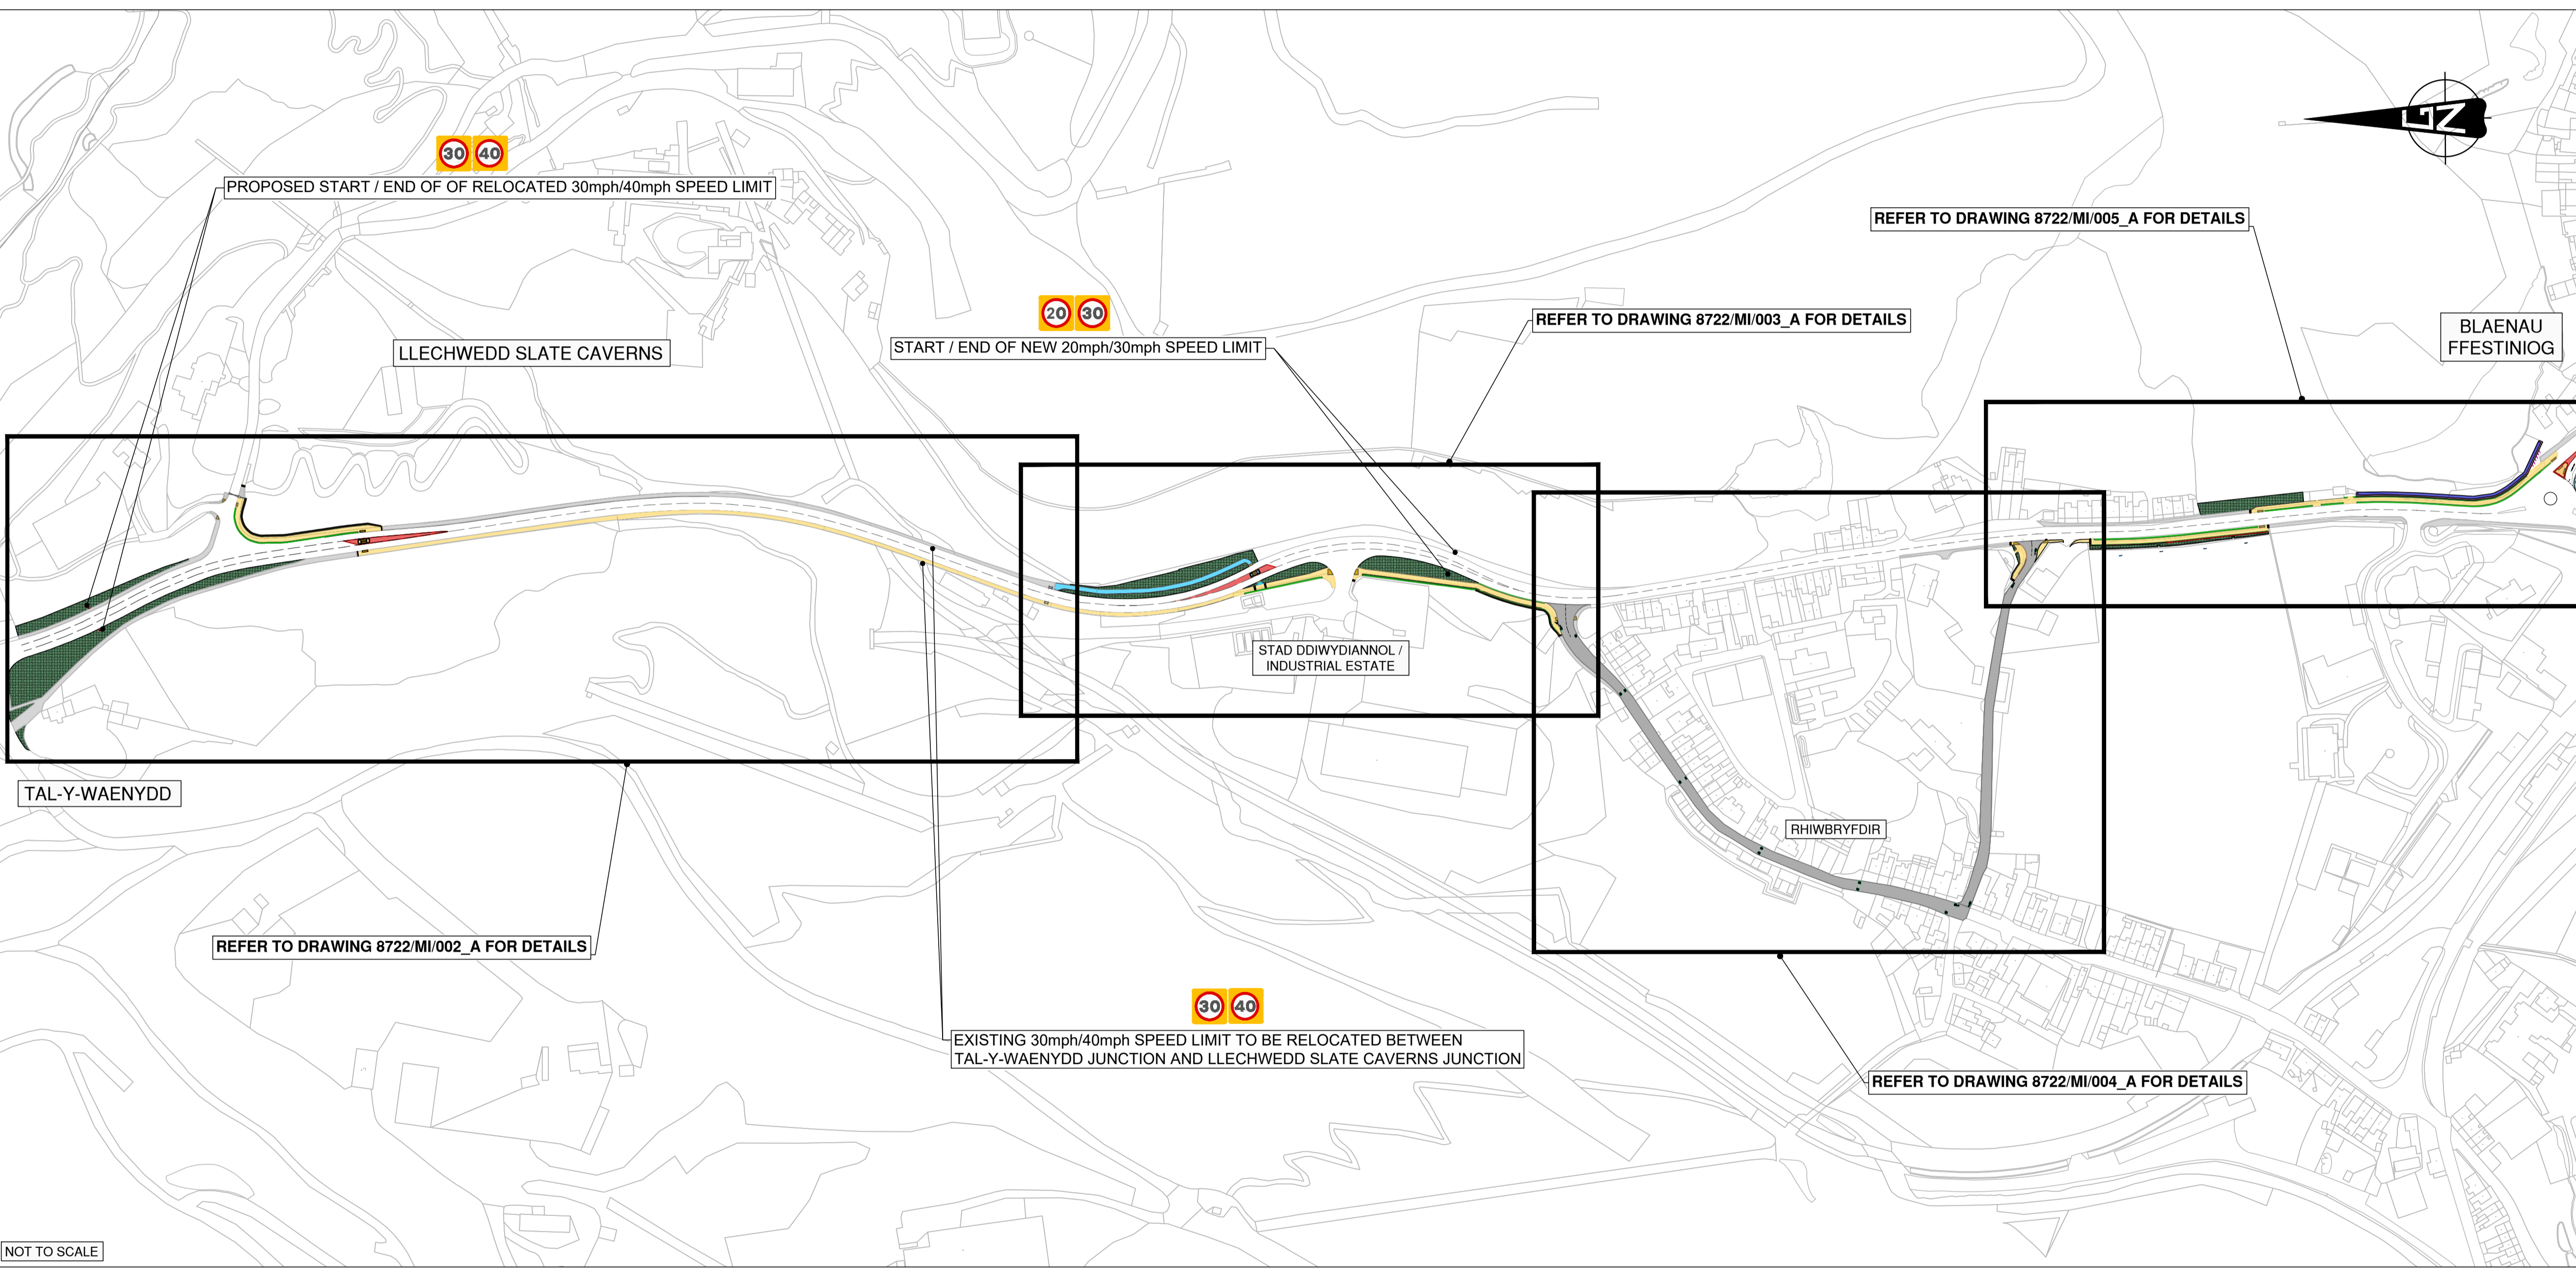

NODIADAU/NOTES

- LLINELL CERB NEWYDD / NEW KERBLINE
- PALMANT BOTWMOG / BLISTER TACTILE PAVING
- PALMANT 'CORDUROY' / CORDUROY TACTILE PAVING
- LLWYBR TROED BRESENNOL (I GERDDWYR YN UNIG) / EXISTING FOOTWAY (PEDESTRIAN USE ONLY)
- LLWYBR DEFNYDD WEDI'R RANNU NEWYDD / NEW SHARED-USE FOOTWAY
- GLASWELLT / GRASS VERGE
- LLAIN YMYL GLASWELLT / GRASSED MARGIN STRIP
- WÂL LECHI WEDI'I ADFER / REINSTATED SLATE WALL
- WYNEB FFRITHIANT UCHEL / HIGH FRICTION SURFACE
- LLWYBR TROED NEWYDD (I GERDDWYR YN UNIG) / NEW FOOTWAY (FOR PEDESTRIAN USE ONLY)
- LLWYBR TROED PALMANTOG BRESENNOL (I GERDDWYR YN UNIG) / EXISTING PAVED FOOTWAY (PEDESTRIAN USE ONLY)
- WÂL FLOCS MODIWLIDD / RETAINING MODULAR BLOCK WALL
- WÂL GABION WEDI'I MEWLENWI GYDA CHERRIG / NEW GABION CAGES WITH STONE INFILL
- WÂL LECHI NEWYDD / NEW SLATE WALL
- FFORDD FEICIO NEWYDD AR HYD Y FFORDD / ON-ROAD CYCLE WAY
- POSTIAU PREN A FFENS NEWYDD / NEW TIMBER POSTS AND FENCE

NOT TO SCALE

RHIF NO.	NEWIDIADAU MODUR	REVISI NO.	GWYBODAETH YCHYR

CYNLLUN / SCHEME :
**A470(T) Llechwedd to Blaenau Ffestiniog
Active Travel Improvements**

TEITL LLUNIAD / DRAWING TITLE :
**New Shared Use Path
Overview Plan**

DARLUNYDD GAN : DRAWN BY :	DFR	DYDDIAD DARLUNYDD : DATE DRAWN :	24/01/24
GWIRYDDYDD GAN : CHECKED BY :	HWJ	DYDDIAD GWIRYDDYDD : DATE CHECKED :	24/01/24
Taflen Sheet	1 of 5	GRADDFFYDD : SCALES :	NTS@A1

Rhif Lluniad
Drawing No. **8722/MI/001**

CYNIGOR GWYNEDD - PROJECT AND DRAWING TITLE - PROJECT AND DRAWING TITLE - PROJECT AND DRAWING TITLE - PROJECT AND DRAWING TITLE - PROJECT AND DRAWING TITLE
01/02/2024 14:45:28